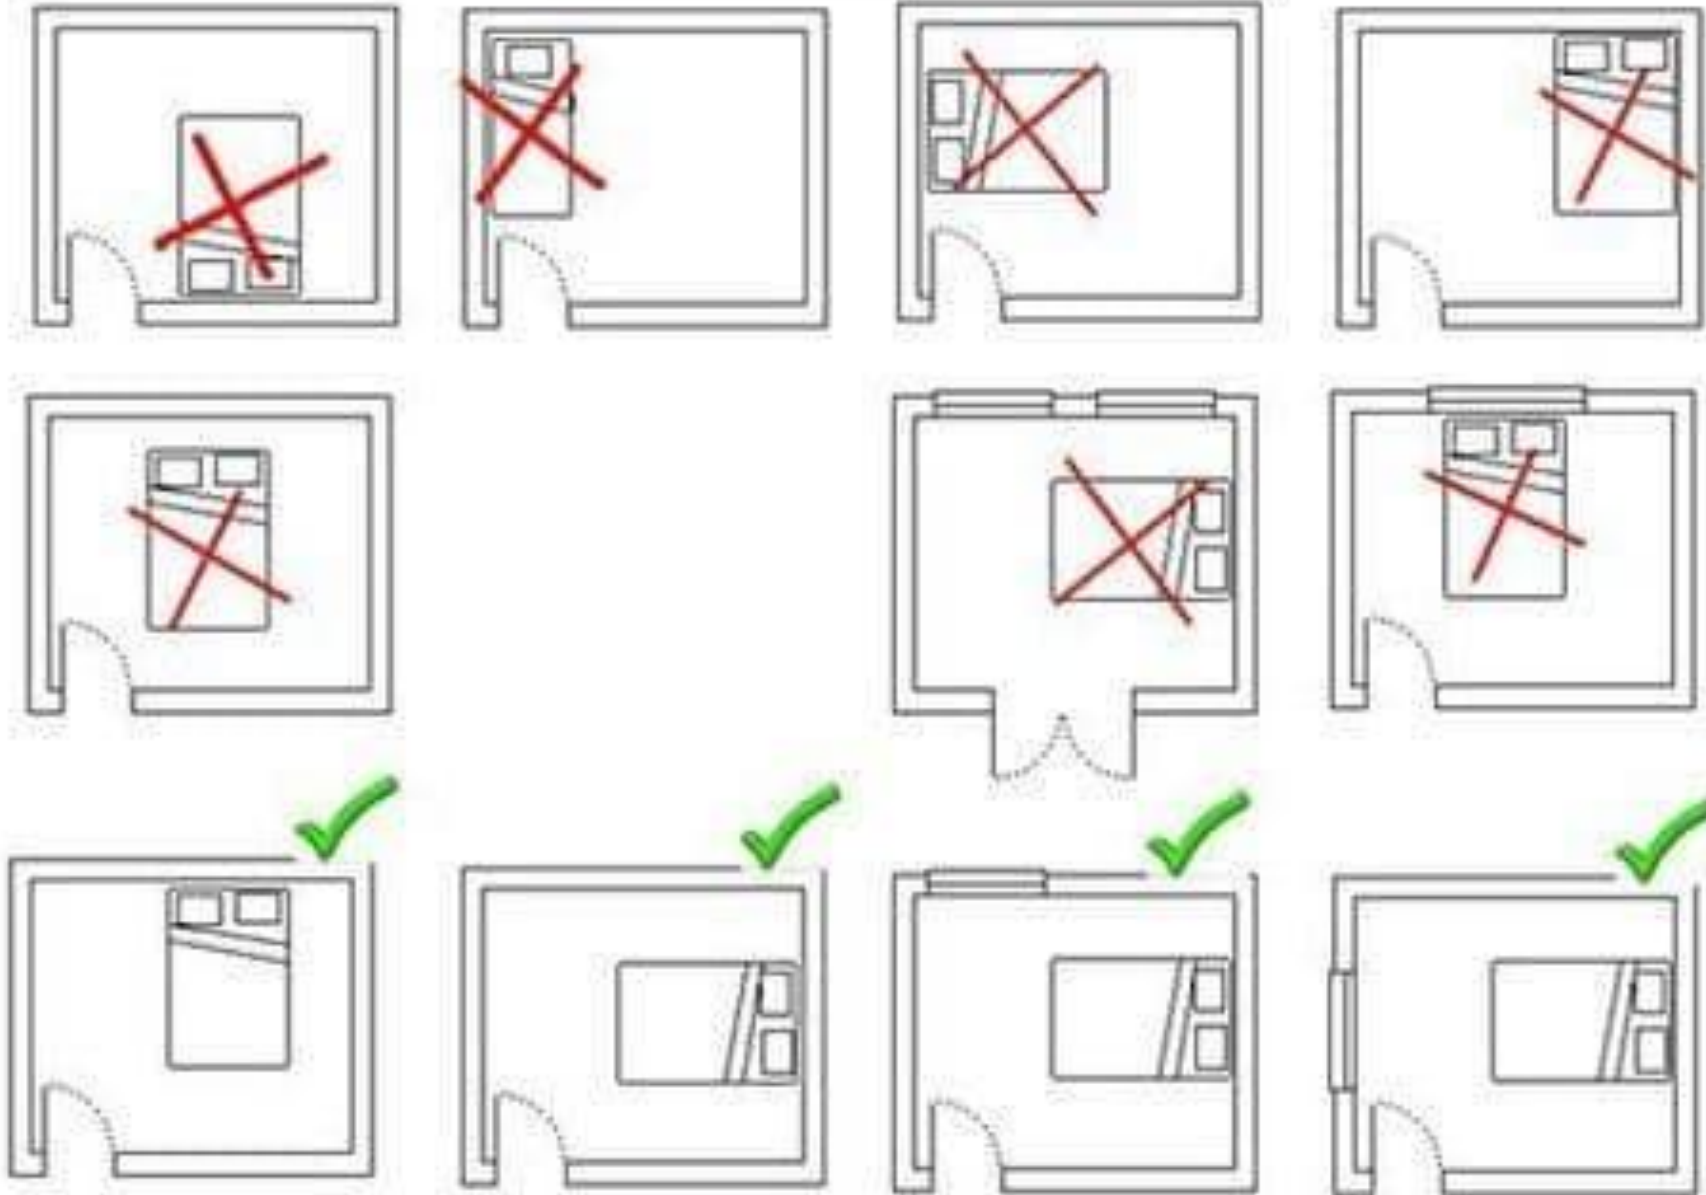

الصح والخطأ

أسس التصميم الداخلي

٢٠٢١ / ٢٠٢٠

مقدمة عامة

فرش الفراغات الداخلية

PRINCIPALS
INTERIOR DESIGN

المراجع: