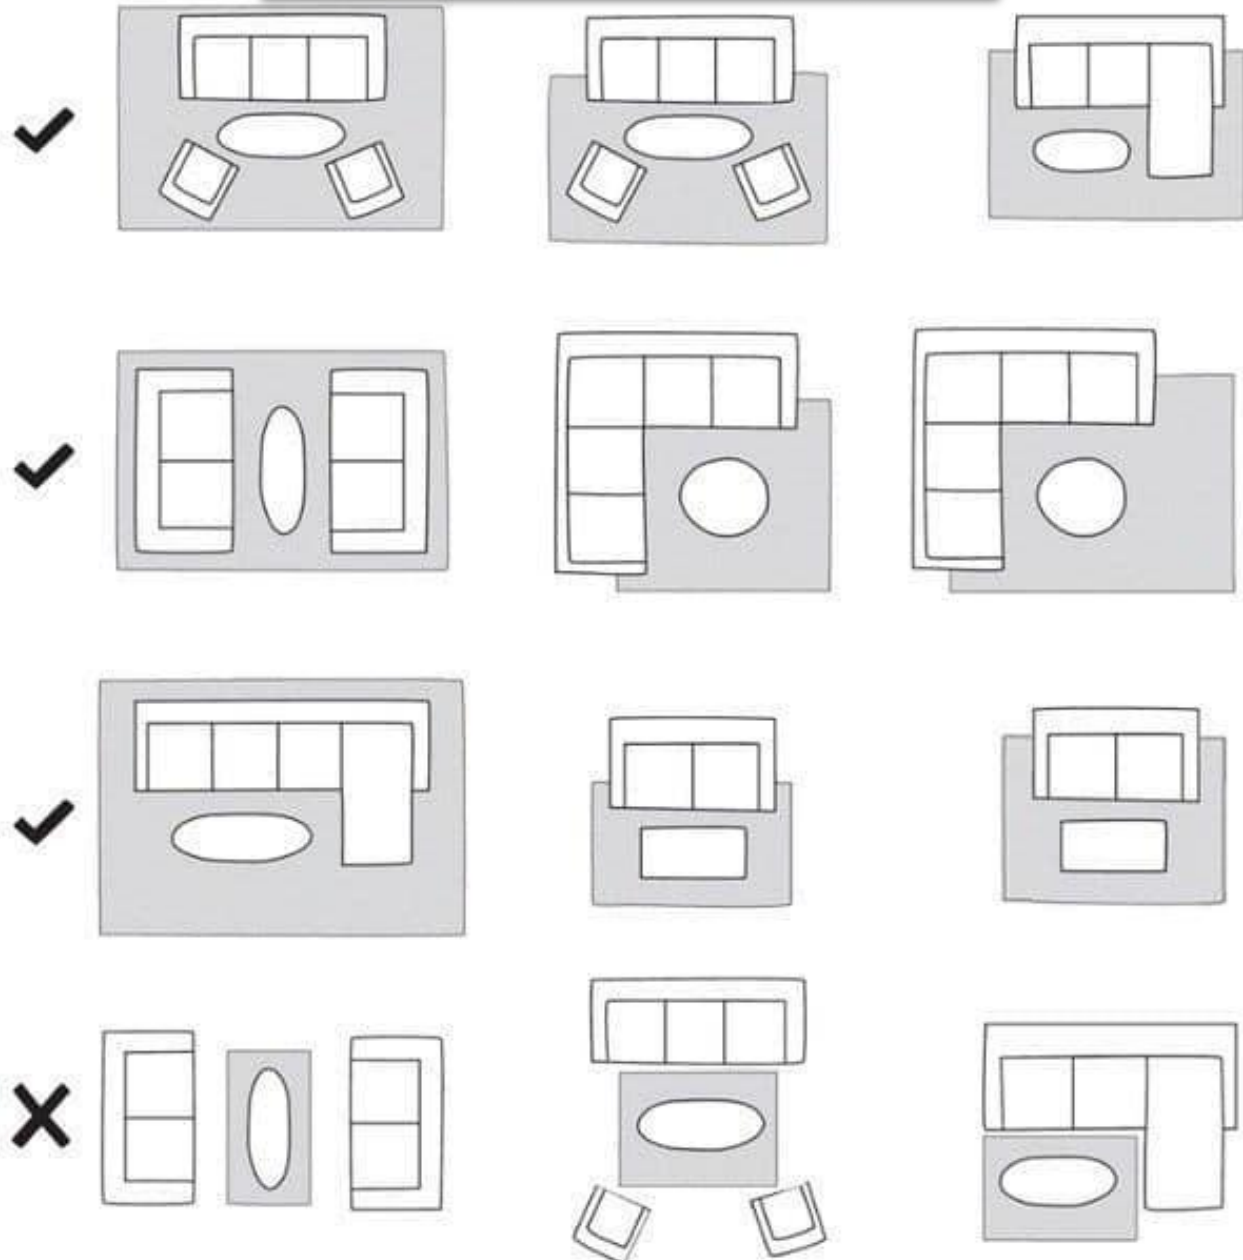

الصح والخطأ

أسس التصميم الداخلي

٢٠٢١ / ٢٠٢٠

مقدمة عامة

فرش الفراغات الداخلية

PRINCIPALS
INTERIOR DESIGN

المراجع: