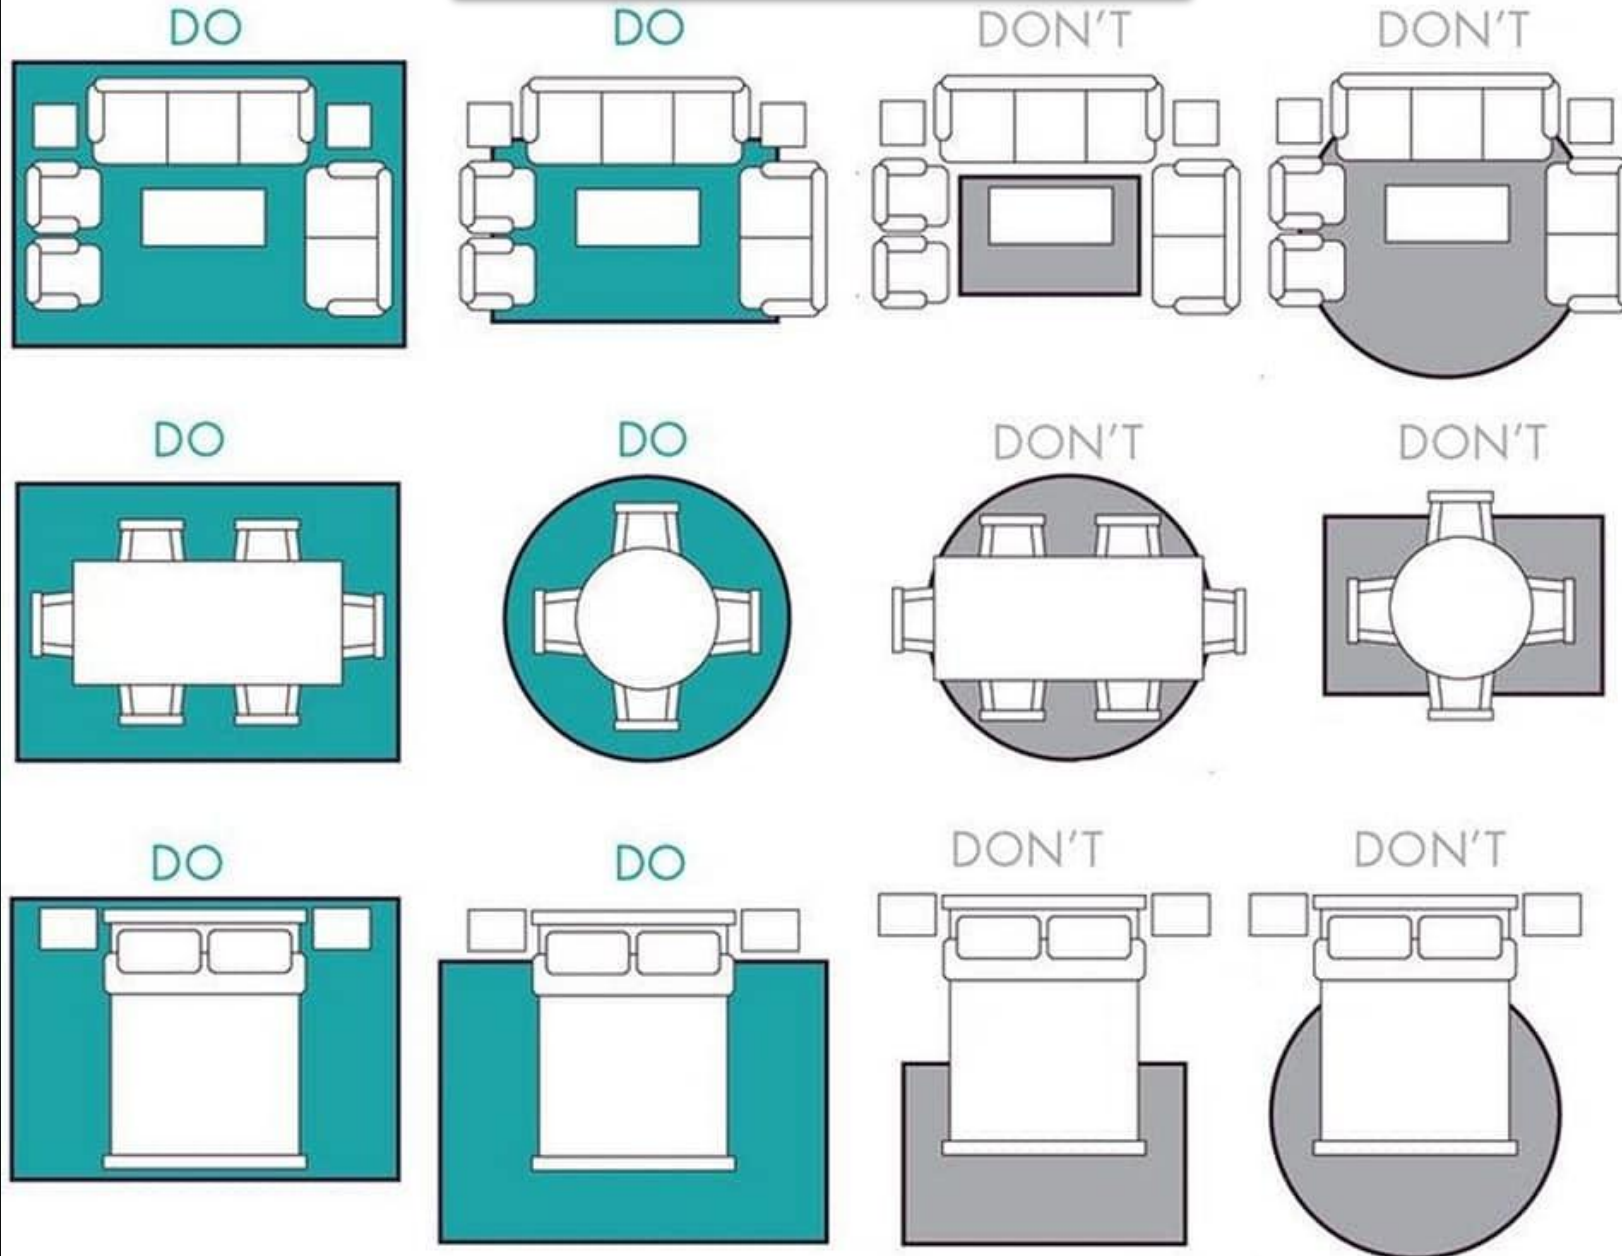

# الصح والخطأ

أسس التصميم الداخلي

٢٠٢١ / ٢٠٢٠

مقدمة عامة

فرش الفراغات الداخلية

PRINCIPALS  
INTERIOR DESIGN

المراجع: