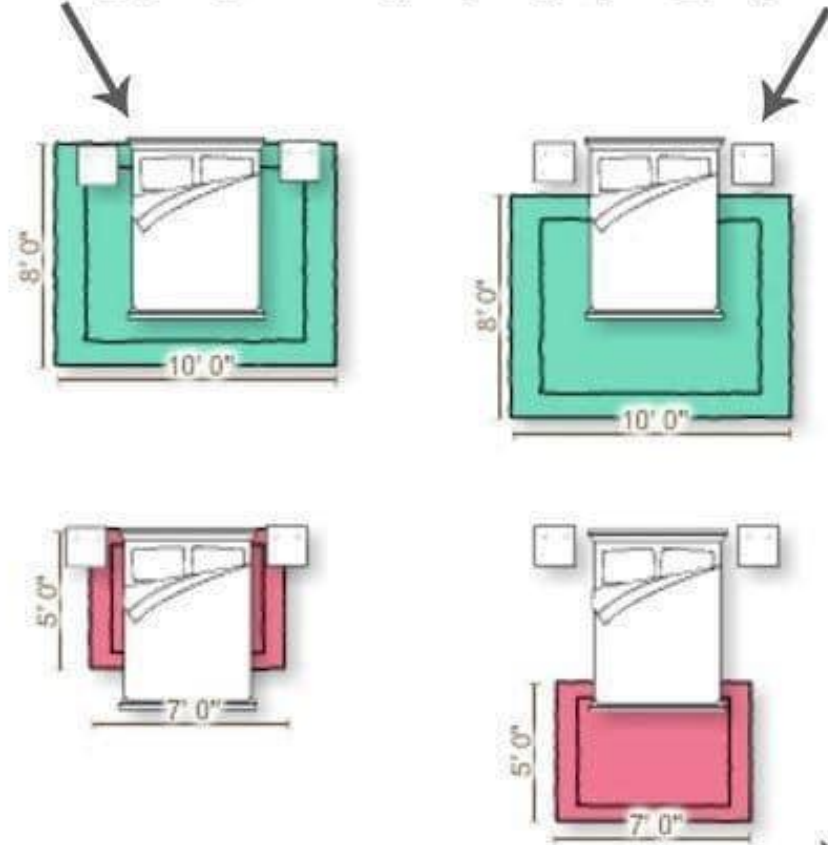

الصح والخطأ

do THIS:

not THIS:

أسس التصميم الداخلي

٢٠٢١ / ٢٠٢٠

مقدمة عامة

فرش الفراغات الداخلية

PRINCIPALS
INTERIOR DESIGN

المراجع: