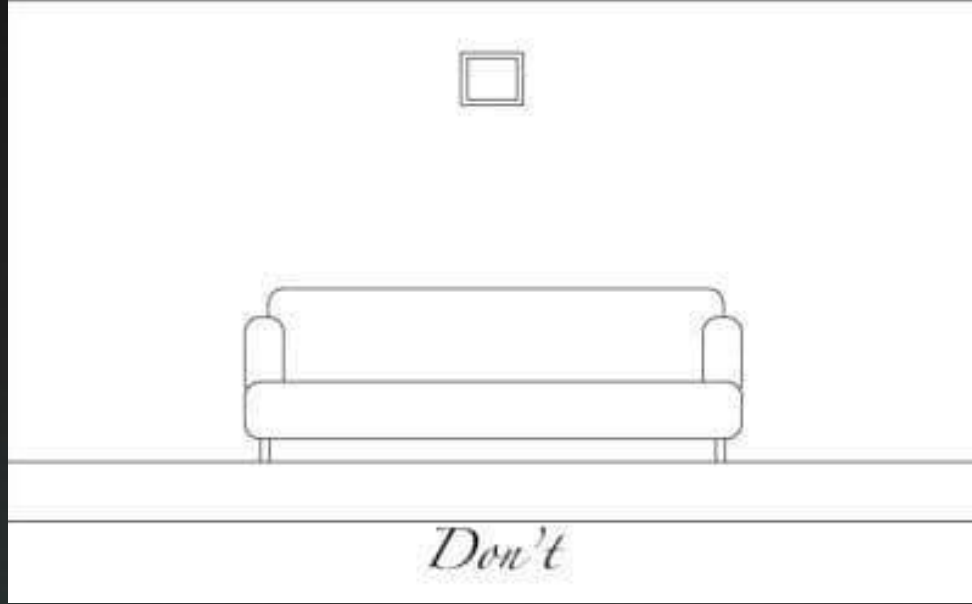

الصح والخطأ

أسس التصميم الداخلي

٢٠٢١ / ٢٠٢٠

مقدمة عامة

فرش الفراغات الداخلية

PRINCIPALS
INTERIOR DESIGN

المراجع: